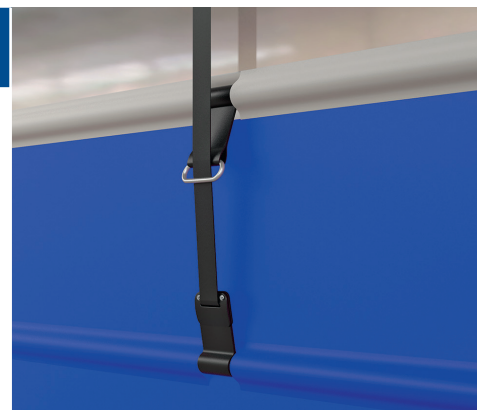

DITEC TRAFFIC C/CM

Ditec Traffic C so robustna zložljiva vrata, idealna za zunanje aplikacije. Traffic CM je primeren za večje dimenzije

Izboljšani delovni pogoji

OPTIMIZIRANI PROCESNI TOK

400 V motor v kombinaciji s protiutežmi omogoča hitro odpiranje in zapiranje vrat. Z INVERTERmotion lahko hitrost spreminjamo in povečamo do 1,3 m/s.

PRIHRANEK ENERGIJE

Velika obratovalna hitrost preprečuje, da bi vrata ostala odprta dlje, kot je potrebno. Tako delovno okolje ostaja stabilno in energijo lahko prihranimo.

ODPORNOST NA VETER

Zahvaljujoč ojačitvenim palicam v zavesi, Ditec Traffic C/CM vzdrži obremenitve vetra do razreda 2. Načelo zlaganja zagotavlja, da se vrata lahko zaprejo tudi pod močnim vetrom.

Vodoravne ojačitvene palice

Varnost zagotovljena

VAROVANJE LJUDI IN BLAGA

Samotestiranje, občutljiv spodnji rob in fotocelice ali svetlobna zavesa zaznajo morebitne ovire in po potrebi ponovno odprejo vrata.