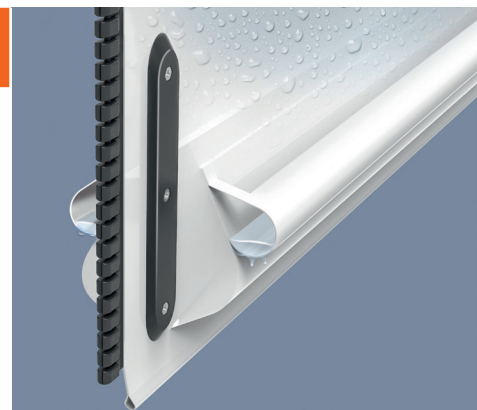

Varnost zagotovljena

ZAŠČITA ZA LJUDI IN BLAGO

Možne ovire bodo takoj zaznane, saj so vrata Ditec Soft Reset Food opremljena z do dobra stestirano in na terenu preverjeno kombinacijo dveh varnostnih naprav z visoko stopnjo zaščite IP. V malo verjetnem primeru trka, sta popolnoma prilagodljiva zavesa in mehko dno, zasnovana tako, da ne povzročita škodo. Funkcija samopovrne namestitve zavese zmanjšuje tveganje zastojev po nesreči in naredi ta vrata popolno rešitev za moten in brezhiben pretok postopka!

UPORABNIKU PRIJAZNO DELOVANJE

Krmilna enota iz nerjavečega jekla s svojim 32-mestnim LCD zaslonom bo vaš dragocen asistent za obveščanje o delovanju vrat. Enostavno je prilagoditi nastavitve in načrtovati vzdrževanje. Lahko dostopen ročni sistem za sprostitvev omogoča hitro odpiranje vrat v sili.

Pameten in privlačen dizajn

NIZKI STROŠKI VZDRŽEVANJA

Premiki odpiranja in zapiranja se nadzorujejo mehansko s pomočjo mehkega zagona in mehkega ustavljanja. Zmanjšujejo obremenitev motorja in manjšo porabo energije. Vrata Ditec Soft Reset Food imajo malo gibljivih delov in zahtevajo malo vzdrževanja.

IZBOLJŠAN IZGLED

Okvir Ditec Soft Reset Food je tanka in robustna konstrukcija. Splošna zasnova je ozka in prihrani prostor.

Drenažni kanal je enostavno očistiti