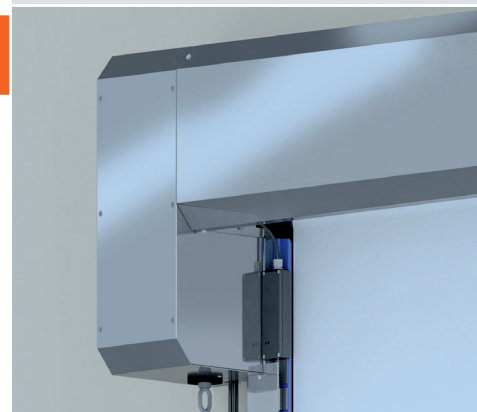

Varnostni linearni krmilnik